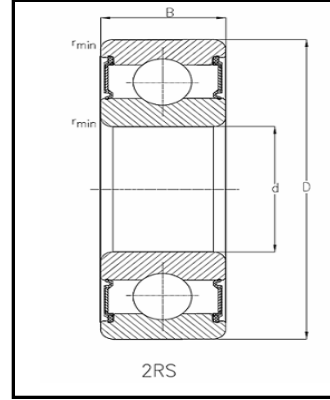

**Deep Groove Ball Bearings**  
**Wide Series 63000**

Bearing Type	Dimensions				Load Ratings		Speed Ratings (1/min)		
	d (mm)	D (mm)	B (mm)	rmin (mm)	Ciso (kN)	Coiso (kN)	Thermal Reference Speed	Speed Limit	
								Grease	Oil
63000	10	26	12	0.3	4.58	1.97	28000	34000	40000
63001	12	28	12	0.3	5.1	2.37	24000	30000	38000
63002	15	32	13	0.3	5.59	2.84	21500	26000	32000
63003	17	35	14	0.3	6	3.25	20300	22000	28000
63004	20	42	16	0.6	9.38	5.03	18000	19000	24000
63005	25	47	16	0.6	10.07	5.83	16000	16000	20000
63006	30	55	19	1	13.23	8.28	13000	14000	17000
63007	35	62	20	1	15.98	10.28	11600	12000	15000
63008	40	68	21	1	16.77	11.55	10600	11000	14000