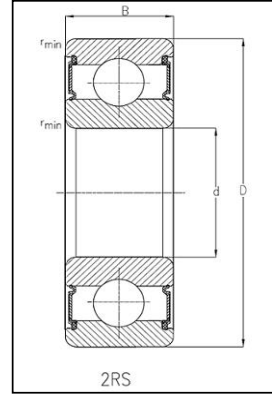

Sabit Bilyalı Rulmanlar
Geniş Seri 63000

Rulman Tipi	Ölçüler				Yük Taşıma Kapasitesi		Devir Sayısı (1/min)		
	d (mm)	D (mm)	B (mm)	rmin (mm)	Ciso (kN)	Coiso (kN)	Termal Referans Hız	Limit Hız	
								Gres	Yağ
63000	10	26	12	0,3	4,58	1,97	28000	34000	40000
63001	12	28	12	0,3	5,1	2,37	24000	30000	38000
63002	15	32	13	0,3	5,59	2,84	21500	26000	32000
63003	17	35	14	0,3	6	3,25	20300	22000	28000
63004	20	42	16	0,6	9,38	5,03	18000	19000	24000
63005	25	47	16	0,6	10,07	5,83	16000	16000	20000
63006	30	55	19	1	13,23	8,28	13000	14000	17000
63007	35	62	20	1	15,98	10,28	11600	12000	15000
63008	40	68	21	1	16,77	11,55	10600	11000	14000