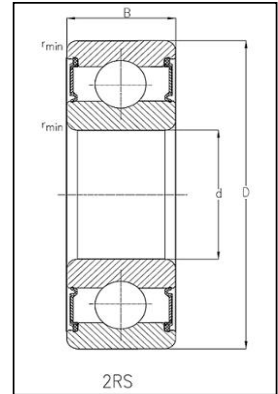

Deep Groove Ball Bearings
wideseries 62200

Bearing Type	Dimensions				Load Ratings		Speed Ratings (1/min)		
	d (mm)	D (mm)	B (mm)	rmin (mm)	Ciso (kN)	Coiso (kN)	Thermal Reference Speed	Speed Limit	
								Grease	Oil
62200	10	30	14	0,6	5,97	2,63	23300	28000	34000
62201	12	32	14	0,6	6,89	3,09	22200	26000	32000
62202	15	35	14	0,6	7,73	3,76	19900	22000	28000
62203	17	40	16	0,6	9,55	4,76	18100	19000	24000
62204	20	47	18	1	12,79	6,58	16000	17000	20000
62205	25	52	18	1	14,02	7,88	14000	14000	18000
62206	30	62	20	1	19,45	11,26	12000	12000	15000
62207	35	72	23	1,1	25,67	15,30	10400	10000	13000
62208	40	80	23	1,1	29,11	17,90	9300	9000	11000
62209	45	85	23	1,1	32,71	20,46	8800	8500	11000
62210	50	90	23	1,1	35,07	23,18	8000	8000	10000

Sabit Bilyalı Rulmanlar
Geniş Seri 62300

Rulman Tipi	Ölçüler				Yük Taşıma Kapasitesi		Devir Sayısı (1/min)		
	d (mm)	D (mm)	B (mm)	r _{min} (mm)	C _{iso} (kN)	Co _{iso} (kN)	Termal Referans Hız	Limit Hız	
								Gres	Yağ
62300	10	35	17	0,6	8,1	3,44	21100	26000	32000
62301	12	37	17	1	9,71	4,19	20000	22000	28000
62302	15	42	17	1	11,33	5,35	17500	19000	24000
62303	17	47	19	1	13,63	6,62	14700	17000	22000
62304	20	52	21	1,1	15,94	7,88	14400	15000	19000
62305	25	62	24	1,1	23,62	12,13	12200	13000	16000
62306	30	72	27	1,1	28,16	15,82	10400	11000	13000
62307	35	80	31	1,5	33,32	19,15	10300	9500	12000
62308	40	90	33	1,5	40,72	23,94	9000	8500	11000
62310	50	110	40	2	61,99	38,19	7300	6700	8500