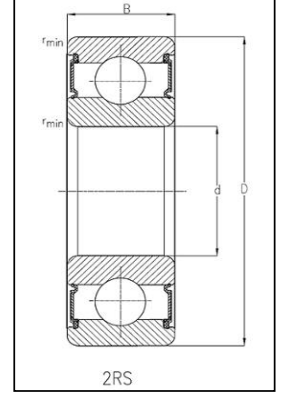

Deep Groove Ball Bearings
wideseries 62200

Bearing Type	Dimensions				Load Ratings		Speed Ratings (1/min)		
	d (mm)	D (mm)	B (mm)	rmin (mm)	Ciso (kN)	Coiso (kN)	Thermal Reference Speed	Speed Limit	
								Grease	Oil
62200	10	30	14	0,6	5,97	2,63	23300	28000	34000
62201	12	32	14	0,6	6,89	3,09	22200	26000	32000
62202	15	35	14	0,6	7,73	3,76	19900	22000	28000
62203	17	40	16	0,6	9,55	4,76	18100	19000	24000
62204	20	47	18	1	12,79	6,58	16000	17000	20000
62205	25	52	18	1	14,02	7,88	14000	14000	18000
62206	30	62	20	1	19,45	11,26	12000	12000	15000
62207	35	72	23	1,1	25,67	15,30	10400	10000	13000
62208	40	80	23	1,1	29,11	17,90	9300	9000	11000
62209	45	85	23	1,1	32,71	20,46	8800	8500	11000
62210	50	90	23	1,1	35,07	23,18	8000	8000	10000

Sabit Bilyalı Rulmanlar
Geniş Seri 62300

Rulman Tipi	Ölçüler				Yük Taşıma Kapasitesi		Devir Sayısı (1/min)		
	d (mm)	D (mm)	B (mm)	r _{min} (mm)	C _{iso} (kN)	Co _{iso} (kN)	Termal Referans Hız	Limit Hız	
								Gres	Yağ
62300	10	35	17	0,6	8,1	3,44	21100	26000	32000
62301	12	37	17	1	9,71	4,19	20000	22000	28000
62302	15	42	17	1	11,33	5,35	17500	19000	24000
62303	17	47	19	1	13,63	6,62	14700	17000	22000
62304	20	52	21	1,1	15,94	7,88	14400	15000	19000
62305	25	62	24	1,1	23,62	12,13	12200	13000	16000
62306	30	72	27	1,1	28,16	15,82	10400	11000	13000
62307	35	80	31	1,5	33,32	19,15	10300	9500	12000
62308	40	90	33	1,5	40,72	23,94	9000	8500	11000
62310	50	110	40	2	61,99	38,19	7300	6700	8500