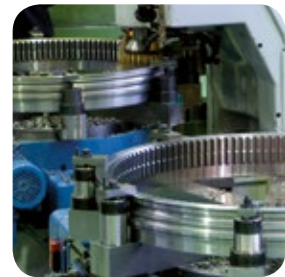

EL RODAMIENTO, 45 AÑOS DE ESPECIALIDAD
BEARINGS, 45 YEARS OF SPECIALITY

En Iraundi llevamos más de 45 años diseñando y fabricando rodamientos especiales con una clara vocación de satisfacer las necesidades de nuestros clientes.

La flexibilidad y adaptabilidad de nuestra organización, así como las características de nuestro sistema de producción, nos permite acometer los proyectos más ambiciosos en cortos plazos de tiempo.

Iraundi, for the past 45 years, has been designing and manufacturing special bearings with a specific aim to accommodate the needs of our customers.

The flexibility and adaptability of our organisation, as well as the characteristics of our production system, enable us to take on the most ambitious projects in shorter periods of time.

AYUDAMOS A MOVER EL MUNDO
MOVING THE WORLD

Actualmente estamos presentes en los 5 continentes y contamos entre nuestros clientes con las primeras firmas mundiales dentro de los sectores de elevación, automoción, ferrocarril, etc.

We are currently present in 5 continents supplying to leaders of the industrial sectors including lifting equipment, car and railway.

EQUIPOS DE ELEVACIÓN
LIFTING EQUIPMENT

AUTOMOCIÓN
AUTOMOTIVE

FERROCARRIL
RAILWAY

ENERGÍA
ENERGY

ROBÓTICA
ROBOTICS

■ **CORONAS REDUCTORAS**
■ **SLEW DRIVE BEARINGS**

■ **CORONAS ROTATIVAS**
■ **SLEWING BEARINGS**

■ **RODAMIENTOS ANTIFRICCIÓN**
■ **WIRE RACE BEARINGS**

■ **RODILLOS CRUZADOS**
■ **CROSS-ROLLER BEARINGS**

■ **RODAMIENTOS ESPECIALES** ■ **SPECIAL BEARINGS**